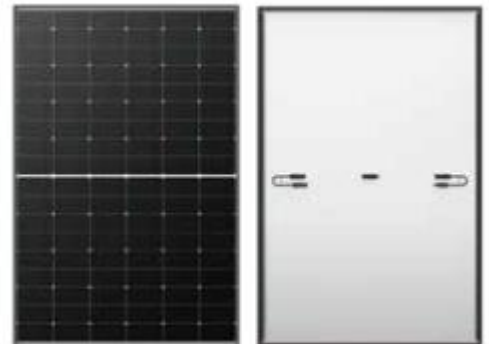

Dream Maker Vertriebs- und Service GmbH

Dream Maker Ihr Partner für Photovoltaikanlagen aus einer Hand!

Unsere hauseigenen Hybridwechselrichter DM-PCS 10kW bis 20kW

- ✓ Notstrom- und schwarzstartfähig
- ✓ Alle Bauteile und Zusatzgeräte im Lieferumfang ohne Aufpreis enthalten
- ✓ Bequeme und schnelle Inbetriebnahme
- ✓ Anlagen auf Ihre Bedürfnisse anpassbar
- ✓ Bis zu 10 Einheiten kaskadierbar
- ✓ Sofort lieferbar

Dauerbrenner der Branche: Pylontech Force H2

- ✓ Modulare Bauweise: Zellen wie Schuhkartons stapeln
- ✓ Plug and Play
- ✓ Sofort verfügbar
- ✓ Im Paket mit 2 Zellen (je 3,55 kWh) und 1 BMS

Leistungsfähige HPBC-Module von LONGI

- ✓ Glas/Folien Module 440Wp
- ✓ RearCON Modul - Monokristallin
- ✓ Integrierter Schutz gegen Teilverschattung (ersetzt keine Optimizer)
- ✓ **15 Jahre** Herstellergarantie!
- ✓ **25 Jahre** Leistungsgarantie!
- ✓ Sofort verfügbar

Unterkonstruktion **MADE IN GERMANY**

- ✓ 71% Aluminium aus deutscher Produktion
- ✓ Leichtbauweise
- ✓ Sofort verfügbar
- ✓ Inklusive Kostenloser Planung unserer Fachabteilung!

Variante 7,5 kWp Standard mit Speicher nur 6500€

Kontaktieren Sie uns noch heute, um mehr über unsere maßgeschneiderten Photovoltaikanlagen zu erfahren!